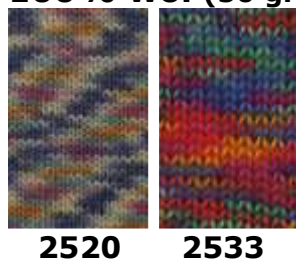

Mariecolle

natuurvriendelijke producten

Poppenhaar

Limbo

100% wol (50 gram = 125 meter)

Limbocolor

100% wol (50 gram = 125 meter)

Record

100% katoen (50gr / 160m)

Puppengarn

74% mohair 17% wol 9% polyamide (50 gr / 50 m)

Mariecolle
Hogehof 13-15
3861 CG NIJKERK (gld)
tel. 033-2461938
fax 033-2461936

Trade-Mart Utrecht stand 6de etage D410

mariecolle@planet.nl